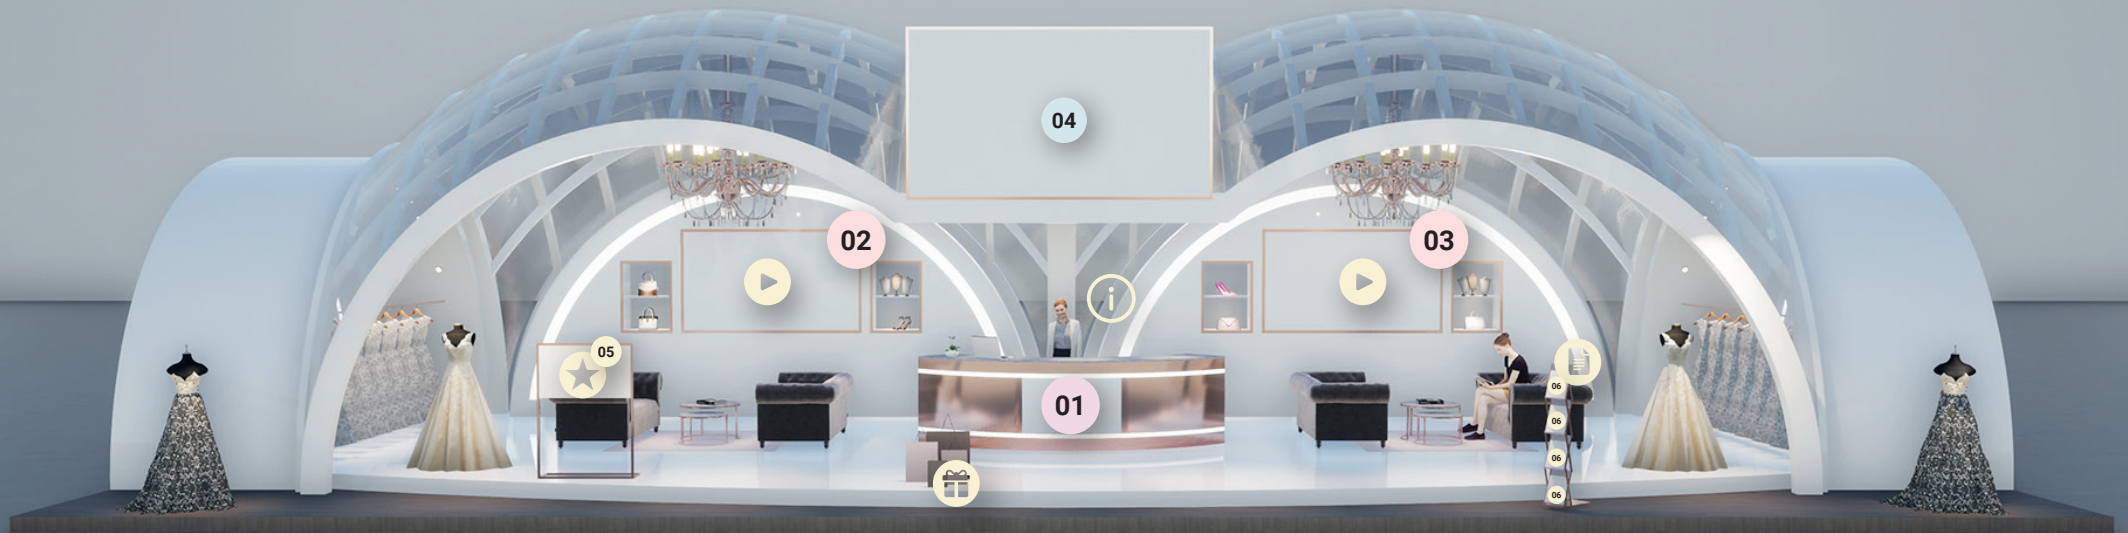

# Frankfurt + robes de mariée

Dimensions: Booth 20x8 | Images: 6 | Boutons: 6

Attention : Cette image ne sert qu'à illustrer les fonctionnalités. Boutons, couleurs, options, ... peut avoir une apparence différente ou varier en fonction de la plate-forme virtuelle.

# Couleurs

Votre stand peut être encore plus personnalisé en y ajoutant une couleur différente. Il existe **six couleurs standard** parmi lesquelles vous pouvez choisir. D'autres sont disponibles sur demande.